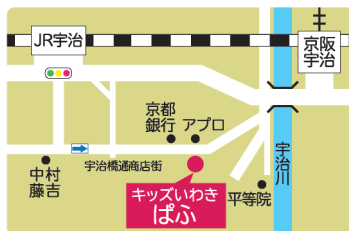

ぱふ店内

1F

赤ちゃんのおもちゃ
絵本・ままごと
汽車・カルタ・すごろくなど

階段

伝承玩具
保育書・育児書など

2F

アナログゲーム・積み木
工作・羊毛・指先を使う遊び
ウォルドルフ人形など

絵本と木のおもちゃ キッズいわき・ぱふ

HP : <http://www.kidspuff.com>
Mail : mail@kidspuff.com
TEL : 0774-21-2792
FAX : 0774-24-4480

〒611-0021 京都府宇治市宇治妙楽 31

■ 営業日 : 木～日・祝日

■ 営業時間 : 木・金 11:00～16:00

土日祝 10:30～17:00

■ JR / 京阪宇治駅より徒歩 5～7 分

* 近隣コインパーキングあり (契約駐車場はありません)