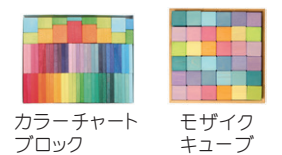

価格改定のお知らせ

'23/7/1 ~

生産・輸送コストの事情で値上がりします。
主な商品のみ抜粋してお知らせします。

頁	品番	品名	現行価格		⇒	新価格 ('23/7/1~)	
			税込価格 (本体価格)			税込価格 (本体価格)	
* 保育食器 … 『エルフ遊びの環境づくりカタログ Vol.16』 掲載品							
92	KE-20	ユニバーサルプレート 21cm ホワイト	¥1,265	(¥1,150)	⇒	¥1,540	(¥1,400)
92	KE-21	ユニバーサルプレート 19cm ホワイト	¥990	(¥900)	⇒	¥1,210	(¥1,100)
92	KE-22	ユニバーサルプレート 16.5cm ホワイト	¥825	(¥750)	⇒	¥990	(¥900)
92	KE-14	ユニバーサルプレート 14cm シリコン付	¥880	(¥800)	⇒	¥1,100	(¥1,000)
* グリムス社の積み木 … おもちゃ箱カタログ 『おもちゃ箱の仲間たち vol.9』 掲載品							
22	SH10670	虹色トンネル ラージ (アーチレインボー・大)	¥15,400	(¥14,000)	⇒	¥17,600	(¥16,000)
22	SH10700	虹色トンネル スモール (アーチレインボー・中)	¥5,500	(¥5,000)	⇒	¥5,940	(¥5,400)
22	SH10760	虹色トンネル ミニ (アーチレインボー・小)	¥3,080	(¥2,800)	⇒	¥3,520	(¥3,200)
22	SH10707	レインボーサンセット	¥13,200	(¥12,000)	⇒	¥14,300	(¥13,000)
22	SH10720	ウォーターウェーブ スモール	¥5,500	(¥5,000)	⇒	¥5,940	(¥5,400)
22	SH10770	ウォーターウェーブ ミニ	¥3,300	(¥3,000)	⇒	¥3,520	(¥3,200)
23	SH10673	虹色トンネル パステル ラージ	¥15,400	(¥14,000)	⇒	¥17,600	(¥16,000)
23	SH10701	虹色トンネル パステル スモール	¥5,500	(¥5,000)	⇒	¥5,940	(¥5,400)
23	SH10761	虹色トンネル パステル ミニ	¥3,080	(¥2,800)	⇒	¥3,520	(¥3,200)
23	SH11000	スタッキングタワー ラージ	¥6,380	(¥5,800)	⇒	¥7,260	(¥6,600)
23	SH11010	スタッキングタワー スモール	¥2,860	(¥2,600)	⇒	¥3,520	(¥3,200)
23	SH10350	コップかさね サンセット	¥4,840	(¥4,400)	⇒	¥5,500	(¥5,000)
23	SH10351	コップかさね レインボー	¥4,840	(¥4,400)	⇒	¥5,500	(¥5,000)
24	SH10675	レインボーセミサークル (半円盤レインボー)	¥9,680	(¥8,800)	⇒	¥11,000	(¥10,000)
24	SH10668	レインボービルディングボード	¥9,900	(¥9,000)	⇒	¥10,780	(¥9,800)
24	SH10239	レインボーボール (GM ボール・レインボー)	¥3,080	(¥2,800)	⇒	¥3,520	(¥3,200)
24	SH10581	レインボーフレンズ	¥7,700	(¥7,000)	⇒	¥8,140	(¥7,400)
25	SH40376	カラーチャートブロック (にじドミノ)	¥13,200	(¥12,000)	⇒	¥14,300	(¥13,000)
25	SH80050	レインボースティック	¥3,520	(¥3,200)	⇒	¥4,180	(¥3,800)
	SH43111	パステルモザイクキューブ (にじのキューブパステル・小・36pcs)	¥8,140	(¥7,400)	⇒	¥9,240	(¥8,400)
* 木製玩具							
12	DB4021AM	歯がため はと	¥1,980	(¥1,800)	⇒	¥2,200	(¥2,000)
12	DB4021BM	歯がため かたつむり	¥1,980	(¥1,800)	⇒	¥2,200	(¥2,000)
12	DB4021CM	歯がため さかな	¥1,980	(¥1,800)	⇒	¥2,200	(¥2,000)
20	DB2030	お山のつみ木	¥4,180	(¥3,800)	⇒	¥4,400	(¥4,000)
21	GK23264	おうちの積み木 ナチュラル	¥12,650	(¥11,500)	⇒	¥13,200	(¥12,000)
21	DE5454	ツリーブロックス	¥14,850	(¥13,500)	⇒	¥17,600	(¥16,000)
28	DB5015	人形の家 2階建	¥35,750	(¥32,500)	⇒	¥36,850	(¥33,500)
33	DB7012	レジスター	¥11,000	(¥10,000)	⇒	¥12,100	(¥11,000)