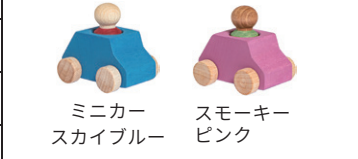

価格改定のお知らせ

'24/8/1 ~

主な商品のみ抜粋してお知らせします。

頁	品番	品名	現行価格		新価格('24/8/1 ~)	
			税込価格	(本体価格)	税込価格	(本体価格)
*ルプロナ社・街づくりの積み木						
	LL121301	ベーシックタウンセット レッド×ブルー	¥11,000	(¥10,000)	⇒	¥13,200 (¥12,000)
	LL121303	ベーシックタウンセット ピンク×グリーン	¥11,000	(¥10,000)	⇒	¥13,200 (¥12,000)
	LL121305	ミニタウンセット インディゴブルー	¥6,380	(¥5,800)	⇒	¥7,150 (¥6,500)
	LL121801	トンネルブロック	¥5,610	(¥5,100)	⇒	¥6,380 (¥5,800)
	LL121314	ミニカー スカイブルー	¥2,200	(¥2,000)	⇒	¥2,530 (¥2,300)
	LL121315	ミニカー スモーキーピンク	¥2,200	(¥2,000)	⇒	¥2,530 (¥2,300)
	LL121501	ツリーセット サマーグリーン	¥6,160	(¥5,600)	⇒	¥6,930 (¥6,300)
	LL121503	ツリーセット スプリングピンク	¥6,160	(¥5,600)	⇒	¥6,930 (¥6,300)
	LL121605	バス ライムグリーン	¥2,640	(¥2,400)	⇒	¥3,080 (¥2,800)
	LL121606	バス レモンイエロー	¥2,640	(¥2,400)	⇒	¥3,080 (¥2,800)
	LL121801	トンネルブロック	¥5,610	(¥5,100)	⇒	¥6,380 (¥5,800)
	LL122101	トラック ファイアーレッド	¥3,080	(¥2,800)	⇒	¥3,520 (¥3,200)
	LL122102	トラック インディゴブルー	¥3,080	(¥2,800)	⇒	¥3,520 (¥3,200)
	LL122002	レッカー車 ファイアーレッド	¥4,180	(¥3,800)	⇒	¥4,950 (¥4,500)
* waytoplay 道路シート						
	WPR001	リングロード	¥4,730	(¥4,300)	⇒	¥6,600 (¥6,000)
	WPR002	エクスプレスウェイ	¥6,270	(¥5,700)	⇒	¥9,020 (¥8,200)
	WPR005	グランプリ	¥9,020	(¥8,200)	⇒	¥12,320 (¥11,200)
	WPS001	ハイウェイ・ギフトセット	¥10,340	(¥9,400)	⇒	¥13,970 (¥12,700)
	WPS002	キングオブザロード・ギフトセット	¥16,500	(¥15,000)	⇒	¥23,100 (¥21,000)
	WPA001	標識ブロック 8個セット	¥1,980	(¥1,800)	⇒	¥2,420 (¥2,200)
	WPC001	バック&フォース・木製カー ナチュラル	¥1,980	(¥1,800)	⇒	¥2,420 (¥2,200)
	WPC002	バック&フォース・木製カー ブルー	¥1,980	(¥1,800)	⇒	¥2,420 (¥2,200)
	WPC003	バック&フォース・木製カー レッド	¥1,980	(¥1,800)	⇒	¥2,420 (¥2,200)
	WPC004	バック&フォース・木製カー オレンジ	¥1,980	(¥1,800)	⇒	¥2,420 (¥2,200)
	WPC005	バック&フォース・木製カー イエロー	¥1,980	(¥1,800)	⇒	¥2,420 (¥2,200)
*エルフ 『遊びの環境づくりカタログ』						
108	SD-1	具材 ごっこ遊びを支える道具	¥1,650	(¥1,500)	⇒	¥1,870 (¥1,700)

ルプロナ

waytoplay