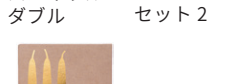

マラカス

お山のつみ木

人形の家 2階建

レジスター

クリスタルモビール

ソロ

デュオ大

メープル