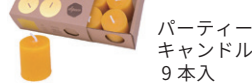

価格改定のお知らせ

'24/8/1 ~

主な商品のみ抜粋してお知らせします。