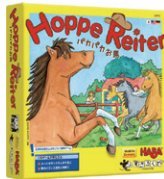

価格改定のお知らせ

'24/10/1 ~

生産・輸送コストの事情で値上がりします。
主な商品のみ抜粋してお知らせします。

頁	品番	品名	現行価格		⇒	新価格('24/10/1~)	
			税込価格	(本体価格)		税込価格	(本体価格)
* s すごろくやゲーム							
	130164	キャプテン・リノ	¥1,760	(¥1,600)	⇒	¥2,200	(¥2,000)
	150176	パカパカお馬	¥3,080	(¥2,800)	⇒	¥3,850	(¥3,500)
	150211	犯人は踊る	¥1,320	(¥1,200)	⇒	¥1,540	(¥1,400)
	160021	ナンジャモンジャ・シロ	¥1,430	(¥1,300)	⇒	¥1,540	(¥1,400)
	160022	ナンジャモンジャ・ミドリ	¥1,430	(¥1,300)	⇒	¥1,540	(¥1,400)
	170045	そっとおやすみ	¥1,430	(¥1,300)	⇒	¥1,540	(¥1,400)
	190190	きらめく財宝	¥2,750	(¥2,500)	⇒	¥3,850	(¥3,500)
	190249	お菓子の魔女	¥1,870	(¥1,700)	⇒	¥2,200	(¥2,000)
	200092	金庫破りのジギ	¥1,540	(¥1,400)	⇒	¥1,870	(¥1,700)
	200222	かたろーぐ追加カタログ1： ドリンク・フード	¥484	(¥440)	⇒	¥550	(¥500)
	210099	さまことばカードゲーム	¥1,320	(¥1,200)	⇒	¥1,540	(¥1,400)
	220112	音速飯店	¥1,320	(¥1,200)	⇒	¥1,650	(¥1,500)
	150268	カルバ	¥6,380	(¥5,800)	⇒	¥6,820	(¥6,200)

キャプテン・リノ

パカパカお馬

犯人は踊る

ナンジャモンジャ・シロ

ナンジャモンジャ・ミドリ

そっとおやすみ

きらめく財宝

お菓子の魔女