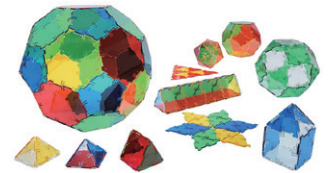

ツリーブロックス園用

ブロックス NEW ブロックス トライゴン

ウッドフェンス

リングリング

月と太陽

ポリドロククリスタル 三角 / 四角 / 五角 / 六角

どんぐりころころシリーズ

Tuminy 中くらいのおうちセット