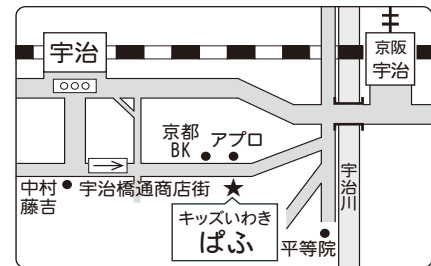

●講師：おかだ 美保さん
(水彩画家・コミュニケーションアーティスト)

岡山県生まれ。1977年、神戸で初めての個展を開催して以来、定期的に作品を発表。水彩画ではずっと"心のいろ"を描き続けている。保育士・先生方向けの研修や、子どもたちを対象にしたイベントにも力を入れ、「3つのいろから広がるふしぎ・三原色のいろ遊び」などの造形講座を通して、描くことの楽しさを伝えている。京都市在住。3月大丸京都店で個展を開催予定。

販売中

『おかだ美保の贈りものをありがとう』
1,500円(税込)(A6サイズ、63ページ)

- 対象：大人または親子(小学生位~)
- 定員：各回 20名程度
- 参加費：
AMのみ 1200円・PMのみ1800円
1日通し2800円

宇治のお菓子付

JR奈良線宇治駅/京阪宇治駅より徒歩5~7分

●主催：キッズいわき・ぱふ(担当：堤)

TEL:0774-24-4321 FAX:0774-24-4480 お電話またはFAXにてお申し込み下さい。