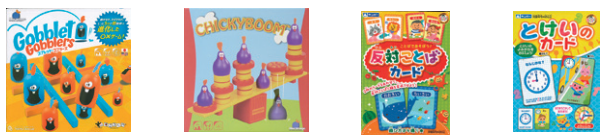

お話ビーズ・フラワー

ミニランド  
セット

数のゲーム

ゲーム・  
ネックレス  
メーカー

モビール・  
ぞう

価格改定のお知らせ

7/1～

その他輸入元・メーカーの取り扱い品

生産や輸送コストの事情で値上がりします。  
主な商品のみ抜粋してお知らせいたします。

品番	品名	現行価格		新価格 (7/1～)	
		税込価格 (本体価格)		税込価格 (本体価格)	
HE5198	ベビーチェーン・レインボー	¥935 (¥850)	⇒	¥990 (¥900)	
ADS17	スリットボックス	¥20,350 (¥18,500)	⇒	¥25,850 (¥23,500)	
G057907	ペグパズル・消防隊	¥1,650 (¥1,500)	⇒	¥1,760 (¥1,600)	
G057996	ペグパズル・くるま	¥1,650 (¥1,500)	⇒	¥1,760 (¥1,600)	
BP****	スイッチカード 各種	¥462 (¥420)	⇒	¥495 (¥450)	
KM206	ミニ・トロン 各	¥528 (¥480)	⇒	¥550 (¥500)	
KM209	ミニ・トランペット	¥660 (¥600)	⇒	¥715 (¥650)	
ER10400	ナイフ	¥660 (¥600)	⇒	¥715 (¥650)	
ER10676	プレート	¥990 (¥900)	⇒	¥1,320 (¥1,200)	
AN2191530	木のポウルA	¥660 (¥600)	⇒	¥880 (¥800)	
ER11171	キウイ	¥495 (¥450)	⇒	¥550 (¥500)	
ER11041	さくらんぼ	¥495 (¥450)	⇒	¥550 (¥500)	
ER12020	トマト	¥495 (¥450)	⇒	¥550 (¥500)	
ER13000	ドイツパン	¥330 (¥300)	⇒	¥385 (¥350)	
ER17020	めだまやき	¥660 (¥600)	⇒	¥715 (¥650)	
KM442	ひも通しチーズとねずみ	¥1,650 (¥1,500)	⇒	¥1,870 (¥1,700)	
GOSP401	ストリートチョーク	¥660 (¥600)	⇒	¥770 (¥700)	
CF130/3	あみ袋 風車	¥1,430 (¥1,300)	⇒	¥1,540 (¥1,400)	
A-DARF	ねんどぬき型&ローラー どうぶつ	¥385 (¥350)	⇒	¥440 (¥400)	
A-DASF	ねんどぬき型&ローラー うみのいきもの	¥385 (¥350)	⇒	¥440 (¥400)	
A-DADF	ねんどぬき型&ローラー きょうりゅう	¥385 (¥350)	⇒	¥440 (¥400)	
*ゲーム					
ADS19	ねずみとりゲーム	¥2,310 (¥2,100)	⇒	¥2,750 (¥2,500)	
PI701630	7人のこびと	¥1,650 (¥1,500)	⇒	¥1,760 (¥1,600)	
SM51235	ろばのバランスゲーム	¥1,760 (¥1,600)	⇒	¥1,870 (¥1,700)	
SM40839	ゴキブリサラダ	¥1,980 (¥1,800)	⇒	¥2,640 (¥2,400)	
PI700408	カウント名人	¥1,650 (¥1,500)	⇒	¥1,760 (¥1,600)	
PI610509	デジット	¥1,650 (¥1,500)	⇒	¥1,760 (¥1,600)	
SM40866JP	ゴキブリポーカーロイヤル	¥1,980 (¥1,800)	⇒	¥2,420 (¥2,200)	
SG0129	ゴブレットゴブラース	¥2,750 (¥2,500)	⇒	¥3,080 (¥2,800)	
OT0337	チキブーン	¥3,960 (¥3,600)	⇒	¥4,400 (¥4,000)	
MA-HKC2	反対ことばカード	¥550 (¥500)	⇒	¥660 (¥600)	
MA-WAC	とけいのカード *在庫限り終了	¥550 (¥500)	⇒	¥660 (¥600)	