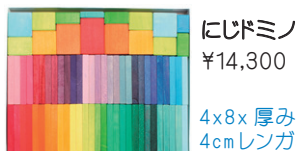

にじドミノ
¥14,300

4x8x厚み1cm。
4cmレンガと相性よし。