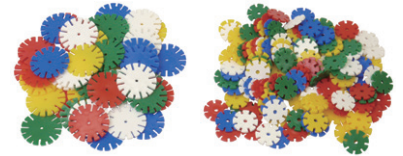

2歳

くまのひも通し ¥1,870
いっしょにサクサク!! おままごと ¥3,300

1～5ヶの穴があいた
クマが50個。
数遊びも出来る。

ザクッと切れる手ごたえに
満足感あり。

LENA モザイクセット 1人用 袋入
基本カラー / 透明 各 ¥2,420

ボードにステッキを挿して
並べる模様作り。簡単に
作品になる面白さ。

溝を組み合わせて、立体を作る。
LENA モザイクとも相性よし。

リモーザセット
1人用 袋入
¥3,300

ボタンパーツを穴に
プチプチ押し込んで
模様作り。

4cm レンガつみ木 面取あり
96個 木箱入 ¥22,660

0・1歳さんには、
10個セット
(¥1,870) も
おすすめ。

積み木

ミニドール 4体セット
¥2,400

座らせることも出来る木製の人形。

プリズモ

六角形のボードに三角のパーツを並べ
て模様づくり。
透明のボードとパーツを合わせると光
を通してスタンドグラス風。