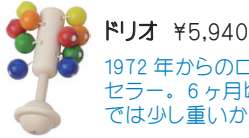

ぱふのおすすめ

おもちゃ編

0歳

大人にも人気の癒し系。
追視から繰り返しあそびへ。

- どんぐり ころころ
赤・黄・緑・青・茶・クリア 各 ¥2,200
- どんぐり きのこ
赤・黄・青 各 ¥2,530
クリア ¥2,310
- どんぐり ばば ¥2,530
- どんぐり まま ¥2,530
- どんぐりの坂 白木 ¥2,750
- どんぐりの坂・大 白木 ¥4,400

1歳

ソリッドドラム ¥4,070
パタパタ ぱふ BOX ¥9,790
出し入れのくり返し遊び。
ぱふこだわりの玩具。

パロ ¥5,500
手で押し込んで遊ぶ叩く玩具。

叩く場所によって音が
違う木製ドラム。

プラステン ¥8,800

遊び方は発想次第。
ごっこあそびやゲームにも。

ティキ ¥4,400
リニューアルしてより
安全に。3ヶ月頃～

ドリオ ¥5,940
1972年からのロング
セラー。6ヶ月頃ま
では少し重いかも。

カラームカデ
¥4,730

1979年からのベストセラー。
急な方向転換にも絡まることなく
動きます。

2歳

くまのひも通し ¥1,870
いっしょにサクサク!! おままごと ¥3,300

1～5ヶの穴があいた
クマが50個。
数遊びも出来る。

ザクッと切れる手ごたえに
満足感あり。

LENA モザイクセット 1人用 袋入
基本カラー / 透明 各 ¥2,420

ボードにステッキを挿して
並べる模様作り。簡単に
作品になる面白さ。

溝を組み合わせて、立体を作る。
LENA モザイクとも相性よし。

リモーザセット
1人用 袋入
¥3,300