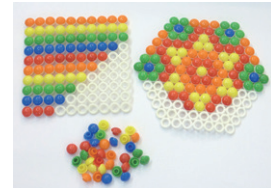

2歳

くまのひも通し ¥1,870
いっしょにサクサク!! おままごと ¥3,300

1～5ヶの穴があいた
クマが50個。
数遊びも出来る。

ザクッと切れる手ごたえに
満足感あり。

LENA モザイクセット 1人用 袋入
基本カラー / 透明 各 ¥2,420

ボードにステッキを挿して
並べる模様作り。簡単に
作品になる面白さ。

溝を組み合わせて、立体を作る。
LENA モザイクとも相性よし。

リモーザセット
1人用 袋入
¥3,300

ボタンパーツを穴に
プチプチ押し込んで
模様作り。

4cm レンガつみ木 面取あり
96個 木箱入 ¥22,660

0・1歳さんには、
10個セット
(¥1,870) も
おすすめ。

積み木

ミニドール 4体セット
¥2,400

座らせることも出来る木製の人形。

プリズモ

六角形のボードに三角のパーツを並べ
て模様づくり。
透明のボードとパーツを合わせると光
を通してスタンドグラス風。