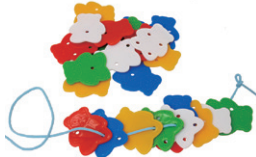

ぱふのおすすめ

おもちゃ編

0歳

大人にも人気の癒し系。
追視から繰り返しあそびへ。

- どんぐり ころころ
赤・黄・緑・青・茶・クリア 各 ¥2,200
- どんぐり きのこ
赤・黄・青 各 ¥2,530
クリア ¥2,310
- どんぐり ばば ¥2,530
- どんぐり まま ¥2,530
- どんぐりの坂 白木 ¥2,750
- どんぐりの坂・大 白木 ¥4,400

1歳

ソリッドドラム ¥4,070
パタパタ ぱふ BOX ¥9,790
出し入れのくり返し遊び。
ぱふこだわりの玩具。

パロ ¥5,500
手で押し込んで遊ぶ叩く玩具。

叩く場所によって音が
違う木製ドラム。

プラステン ¥8,800

遊び方は発想次第。
ごっこあそびやゲームにも。

ティキ ¥4,400
リニューアルしてより
安全に。3ヶ月頃～

ドリオ ¥5,940
1972年からのロング
セラー。6ヶ月頃ま
では少し重いかも。

カラームカデ
¥4,730

1979年からのベストセラー。
急な方向転換にも絡まることなく
動きます。

2歳

くまのひも通し ¥1,870
いっしょにサクサク!! おままごと ¥3,300

1～5ヶの穴があいた
クマが50個。
数遊びも出来る。

ザクッと切れる手ごたえに
満足感あり。

LENA モザイクセット 1人用 袋入
基本カラー / 透明 各 ¥2,420

ボードにステッキを挿して
並べる模様作り。簡単に
作品になる面白さ。

溝を組み合わせて、立体を作る。
LENA モザイクとも相性よし。

リモーザセット
1人用 袋入
¥3,300

ボタンパーツを穴に
プチプチ押し込んで
模様作り。

4cm レンガつみ木 面取あり
96個 木箱入 ¥22,660

0・1歳さんには、
10個セット
(¥1,870) も
おすすめ。

積み木

ミニドール 4体セット
¥2,400

座らせることも出来る木製の人形。

プリズモ

六角形のボードに三角のパーツを並べ
て模様づくり。
透明のボードとパーツを合わせると光
を通してスタンドグラス風。