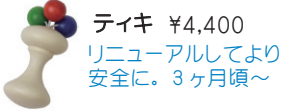

ぱふのおすすめ

おもちゃ編

0歳

大人にも人気の癒し系。
追視から繰り返しあそびへ。

- どんぐり ころころ
赤・黄・緑・青・茶・クリア 各 ¥2,200
- どんぐり きのこ
赤・黄・青 各 ¥2,530
クリア ¥2,310
- どんぐり ばば ¥2,530
- どんぐり まま ¥2,530
- どんぐりの坂 白木 ¥2,750
- どんぐりの坂・大 白木 ¥4,400

1歳

ソリッドドラム ¥4,070
パタパタ ぱふ BOX ¥9,790
出し入れのくり返し遊び。
ぱふこだわりの玩具。

パロ ¥5,500
手で押し込んで遊ぶ叩く玩具。

叩く場所によって音が
違う木製ドラム。

プラステン ¥8,800

遊び方は発想次第。
ごっこあそびやゲームにも。

ティキ ¥4,400
リニューアルしてより
安全に。3ヶ月頃～

ドリオ ¥5,940
1972年からのロング
セラー。6ヶ月頃ま
では少し重いかも。

カラームカデ
¥4,730

1979年からのベストセラー。
急な方向転換にも絡まることなく
動きます。

2歳

くまのひも通し ¥1,870
いっしょにサクサク!! おままごと ¥3,300

1～5ヶの穴があいた
クマが50個。
数遊びも出来る。

ザクッと切れる手ごたえに
満足感あり。

LENA モザイクセット 1人用 袋入
基本カラー / 透明 各 ¥2,420

ボードにステッキを挿して
並べる模様作り。簡単に
作品になる面白さ。

溝を組み合わせて、立体を作る。
LENA モザイクとも相性よし。

リモーザセット
1人用 袋入
¥3,300