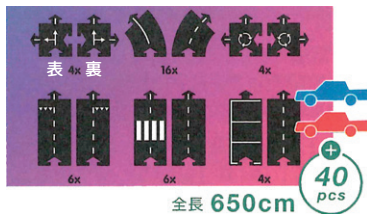

24枚の道路パーツと木製カーが1台付属しています。より大きくて複雑な道路コースを構築したい子どもに最適です。

全長 380cm
24 pcs
セット内容: 木製カー 1 台、道路 24 枚
(直線×8、カーブ×12、
交差点×2、環状交差点×2)

キングオブザロード・ギフトセット

¥16,500

40枚の道路パーツと木製カーが2台付属しています。車の遊びが大好きなご家庭の子どもたちだけでなく、学校や保育施設でもおすすめ！