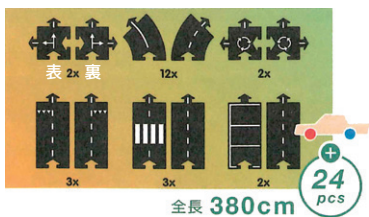

全長 380cm
24 pcs
セット内容: 道路 24 枚
(直線×8、カーブ×16)

ハイウェイ・ギフトセット ¥10,340

24枚の道路パーツと木製カーが1台付属しています。より大きくて複雑な道路コースを構築したい子どもに最適です。