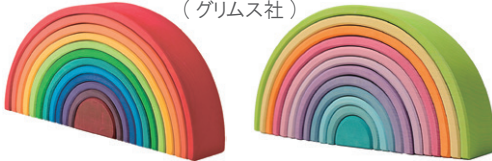

立方体・円柱・三角柱・角柱・
板のセット。計 70 ピース

にじドミノ ¥14300-

(グリムス社)

4 × 8 × 厚さ 1cm のドミノ板 58 枚と
階段ブロック 16 ピースのセット。

【一緒に遊ぶと楽しい商品】

3才ころから徐々にお話の世界を表現出来るようになってきます。
4才・5才と大きくなると複雑な建物が作れるようになり、ストーリー性も出てきます。
土台となる基本の形はもちろんですが、登場人物や変わった形のみ木を加える
ことで、より積み木遊びが楽しくなります。

アーチレインボー・大 パステルアーチ・大
(グリムス社)

12ピース、約35×6.5×H17cm 各¥17600-

ビルディングボード・レインボー

¥10780-

約7×10～37×厚さ0.8cm
11ピース (グリムス社)

にじのステップブロック

¥36300-

半円盤・レインボー