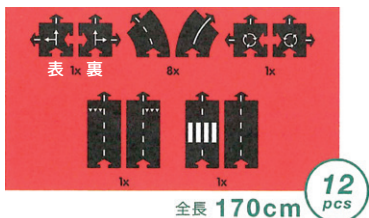

セット内容：ミニカー×1、人×1

【サイズ】

ミニカー：長さ5.5×幅4.4×高さ3.2cm
バス：長さ8.8×幅4.4×高さ3.6cm
トラック：長さ9.7×幅4.4×高さ5.5cm
レッカー車：長さ10.3×幅4.5×高さ4.7cm
人：直径1.8×高さ4.3cm

トラック ¥3,080
ファイアーレッド インディゴブルー

セット内容：トラック×1、人×1

バス 各¥2,640
ライムグリーン レモンイエロー

セット内容：バス×1、人×3

レッカー車 ファイアーレッド
¥4,180

セット内容：レッカー車×1、ミニカー×1、人×2

waytoplay

好きな場所に道をつくろう！

© The Original Flexible Toy Road

メーカー: waytoplay社(オランダ)

waytoplay は、遊びの境界線を超えるためのロードマットで、家の中からアウトドアへと自由に行き来できる、オランダ発の新しいアイテム。太陽と砂浜の中、おもちゃの車で遊びたいという息子の願いをかなえるために開発したおもちゃから出発し、2014年にクラウドファンディングで商品化されました。柔軟性と防水性、高い耐久性があり、カーペット、テーブル、ガラス、石、砂場やビーチ、雪の上などいろいろな場所で楽しむことができます。

100% CHILD-SAFE

生産管理を徹底し、使用者である子どもの安全を第一に考え、オランダで生産。欧州だけでなく、米国、日本、中国での安全基準を満たしています。

リングロード ¥4,730

少量でもしっかり遊べる。waytoplay を初めて遊ぶ年少の子にもおすすめです。

全長 170cm
12 pcs
セット内容: 道路 12 枚
(直線×2、カーブ×8、
交差点×1、環状交差点×1)

エクスプレスウェイ ¥6,270