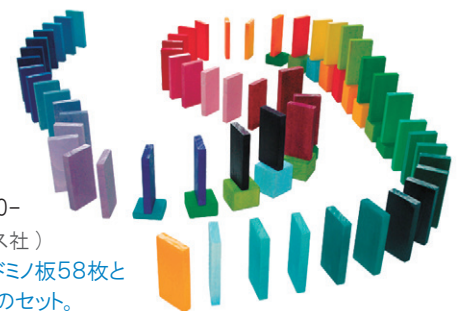

BLOCKS・スターターセット 大 ¥12100-

立方体・円柱・レンガ型の基本的な形と、
円錐などの少し変わった形から構成されたセット。
62ピース / トイバッグ付き (セレクト社)

※在庫限り

にじのキューブ・小・36pcs ¥9240-

(グリムス社)

一辺 4cm の立方体 36 ピース。
1才さんのはじめての積み木や、
幼児さんの追加パーツに。

GM 色と形つみき (5種)

¥24200- (グリムス社)

立方体・円柱・三角柱・角柱・
板のセット。計 70 ピース

にじドミノ ¥14300-

(グリムス社)

4 × 8 × 厚さ 1cm のドミノ板 58 枚と
階段ブロック 16 ピースのセット。

【一緒に遊ぶと楽しい商品】

3才ころから徐々にお話の世界を表現出来るようになってきます。
4才・5才と大きくなると複雑な建物が作れるようになり、ストーリー性も出てきます。
土台となる基本の形はもちろんですが、登場人物や変わった形のみ木を加える
ことで、より積み木遊びが楽しくなります。