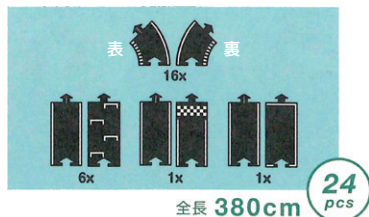

全長 260cm
16 pcs
セット内容: 道路 16 枚
(直線×6、カーブ×8、
交差点×1、環状交差点×1)

ロードマット

【サイズ】 *凸凹部分は除く

直線: 長さ 22.0×幅 11.0×厚み 0.3cm

カーブ: 幅 11.0×厚み 0.3cm、45度

交差点、環状交差点: 11.0×11.0×厚み 0.3cm

【材質】

PVC (軟質ポリ塩化ビニル樹脂)

お手入れ: 中性洗剤で水洗い可。消毒アルコールで拭くと白い線のプリントが色落ちすることがあるので注意。

グランプリ ¥9,020

車のレースが大好きな子どもたちに最適なグランプリサーキットのセットです。スタートグリッド、フィニッシュライン、ピットレーンがデザインされています。