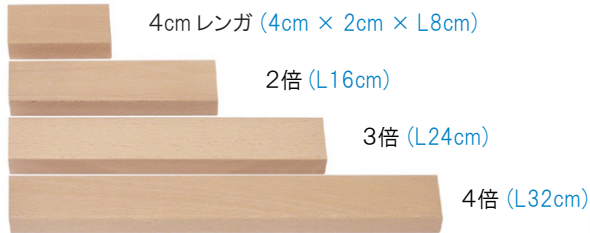

基尺が4cmなのは、乳児さんが扱いやすいサイズだということ、4cm 基尺の積み木を作られているメーカーが多いという理由から。色々な物と合わせる事により、遊びが拡がり発展していくことを願っています。

【ぱふオリジナル 4cm積み木】

	1個単位	セット	段ボール入り
4cmレンガ	¥220-	10個 ¥1870-	192個 ¥31900-
2倍	¥440-	6本 ¥2310-	96本 ¥31900-
3倍	¥660-	6本 ¥3465-	64本 ¥31900-
4倍	¥880-	6本 ¥4620-	48本 ¥31900-