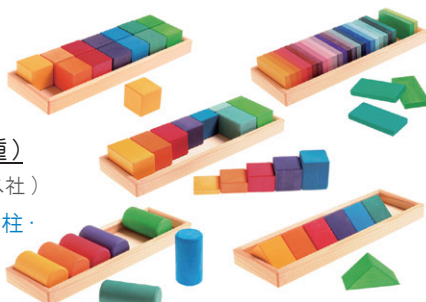

BLOCKS・スターターセット 大 ¥12100-

立方体・円柱・レンガ型の基本的な形と、
円錐などの少し変わった形から構成されたセット。
62ピース / トイバッグ付き (セレクト社)

※在庫限り

にじのキューブ・小・36pcs ¥9240-

(グリムス社)

一辺 4cm の立方体 36 ピース。
1才さんのはじめての積み木や、
幼児さんの追加パーツに。

GM 色と形つみき (5種)

¥24200- (グリムス社)

立方体・円柱・三角柱・角柱・
板のセット。計 70 ピース

にじドミノ ¥14300-

(グリムス社)

4 × 8 × 厚さ 1cm のドミノ板 58 枚と
階段ブロック 16 ピースのセット。

【一緒に遊ぶと楽しい商品】

3才ころから徐々にお話の世界を表現出来るようになってきます。
4才・5才と大きくなると複雑な建物が作れるようになり、ストーリー性も出てきます。
土台となる基本の形はもちろんですが、登場人物や変わった形のみ木を加える
ことで、より積み木遊びが楽しくなります。