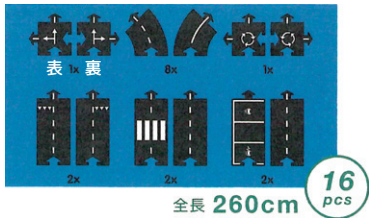

100% CHILD-SAFE

生産管理を徹底し、使用者である子どもの安全を第一に考え、オランダで生産。欧州だけでなく、米国、日本、中国での安全基準を満たしています。

リングロード ¥4,730

少量でもしっかり遊べる。waytoplay を初めて遊ぶ年少の子にもおすすめです。

全長 170cm
12 pcs
セット内容: 道路 12 枚
(直線×2、カーブ×8、
交差点×1、環状交差点×1)

エクスプレスウェイ ¥6,270

16枚のゴム製道路パーツを備えた最も人気のあるセットです。

全長 260cm
16 pcs
セット内容: 道路 16 枚
(直線×6、カーブ×8、
交差点×1、環状交差点×1)

ロードマット

【サイズ】 *凸凹部分は除く

直線: 長さ 22.0×幅 11.0×厚み 0.3cm

カーブ: 幅 11.0×厚み 0.3cm、45度

交差点、環状交差点: 11.0×11.0×厚み 0.3cm

【材質】