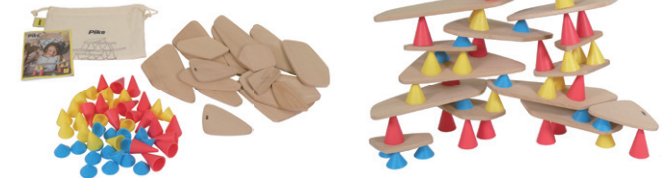

シリコンコーン 直径 3.6cm
 ・大 (赤) 約 h6.0cm
 ・中 (黄) 約 h4.3cm
 ・小 (青) 約 h2.6cm
 木製プレート厚さ 約 0.8cm

垂直・水平に積み、並べるだけでなく、シリコンコーンの形状と摩擦力を活かして、斜めやねじれた状態でバランスを保つことができる。

ピクス
 スモール・キット
 ¥3,520

24 ピース
 ・木製プレート 6 枚
 ・コーン 3 種各 6 個
 日本語説明書

自由に積む
 形で表現
 高さ挑戦

ピクス
 ミディアム・キット
 ¥5,720

44 ピース
 ・木製プレート 11 枚
 ・コーン 3 種各 11 個
 日本語説明書・布バッグ

ピクス
 ビッグ・キット
 ¥8,360

64 ピース
 ・木製プレート 16 枚
 ・コーン 3 種各 16 個
 日本語説明書・布バッグ

ピクス
 エデュケーション・キット ¥17,600

128 ピース
 ・木製プレート 32 枚
 ・コーン 3 種各 32 個
 クリエイティブカード 24 枚
 日本語説明書
 布バッグ 2 袋

クリエイティブ・カードは様々な難易度の積み方パターン。Piks の HP からダウンロード可能。

カードサイズ：14.8 x 10.5 cm

ピクス コーン・キット ¥3,080
 48 ピース (コーン 3 種各 16 個)
 日本語説明書・布バッグ

ピクス ゲット・スマート・カード ¥1,210
 カード 24 枚
 日本語説明書

クリエイティブカードより高度な教育プログラム用カードのセット。(創造 / 空間イメージ / 数と比率)