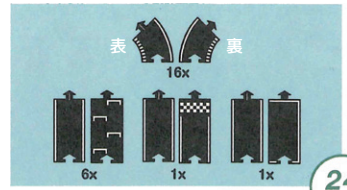

柔軟性と防水性、高い耐久性があり、カーペット、テーブル、ガラス、石、砂場やビーチ、雪の上などいろいろな場所で楽しむことができます。

100% CHILD-SAFE

生産管理を徹底し、使用者である子どもの安全を第一に考え、オランダで生産。欧州だけでなく、米国、日本、中国での安全基準を満たしています。

ロードマット

【サイズ】 *凸凹部分は除く

直線: 長さ 22.0×幅 11.0×厚み 0.3cm

カーブ: 幅 11.0×厚み 0.3cm、45度

交差点、環状交差点: 11.0×11.0×厚み 0.3cm

【材質】

PVC (軟質ポリ塩化ビニル樹脂)

お手入れ: 中性洗剤で水洗い可。消毒アルコールで拭くと白い線のプリントが色落ちすることがあるので注意。

リングロード ¥6,600

少量でもしっかり遊べる、waytoplayを初めて遊ぶ年少の子におすすです。

全長 170cm

12 pcs

セット内容: 道路 12枚、直線×2、カーブ×8、交差点×1、環状交差点×1

エクスプレスウェイ ¥9,020

16枚のゴム製道路パーツを備えた最も人気のあるセットです。

全長 260cm

16 pcs

セット内容: 道路 16枚、直線×6、カーブ×8、交差点×1、環状交差点×1

グランプリ ¥12,320

車のレースが大好きな子どもたちに最適なグランプリサーキットのセットです。スタートグリッド、フィニッシュライン、ピットレーンがデザインされています。