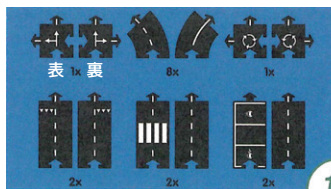

全長 170cm

12 pcs

セット内容: 道路 12枚、直線×2、カーブ×8、交差点×1、環状交差点×1

エクスプレスウェイ ¥9,020

16枚のゴム製道路パーツを備えた最も人気のあるセットです。