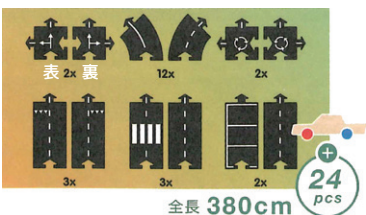

全長 380cm

24 pcs

セット内容: 道路 24枚、直線×8、カーブ×16

ハイウェイ・ギフトセット ¥13,970

24枚の道路パーツと木製カーが1台付属しています。より大きくて複雑な道路コースを構築したい子どもに最適です。