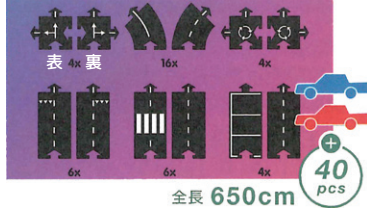

全長 380cm

24 pcs

セット内容: 木製カー 1台、道路 24枚、直線×8、カーブ×12、交差点×2、環状交差点×2

キングオブザロード・ギフトセット ¥23,100

40枚の道路パーツと木製カーが2台付属しています。車の遊びが大好きなご家庭の子どもたちだけでなく、学校や保育施設でもおすすです！