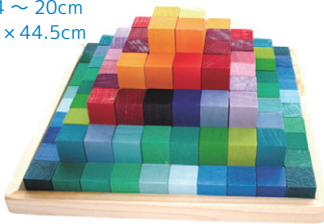

GM42090

にじのステップブロック ¥36,300

立方体と2～5倍高さの直方体が合計100ピース。
4×4×H4～20cm
木枠44.5×44.5cm