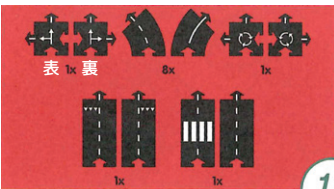

柔軟性と防水性、高い耐久性があり、カーペット、テーブル、ガラス、石、砂場やビーチ、雪の上などいろいろな場所で楽しむことができます。

100% CHILD-SAFE

生産管理を徹底し、使用者である子どもの安全を第一に考え、オランダで生産。欧州だけでなく、米国、日本、中国での安全基準を満たしています。

ロードマット

【サイズ】 *凸凹部分は除く

直線: 長さ 22.0×幅 11.0×厚み 0.3cm

カーブ: 幅 11.0×厚み 0.3cm、45度

交差点、環状交差点: 11.0×11.0×厚み 0.3cm

【材質】

PVC (軟質ポリ塩化ビニル樹脂)

お手入れ: 中性洗剤で水洗い可。消毒アルコールで拭くと白い線のプリントが色落ちすることがあるので注意。

リングロード ¥6,600

少量でもしっかり遊べる、waytoplayを初めて遊ぶ年少の子におすすです。

全長 170cm

12 pcs