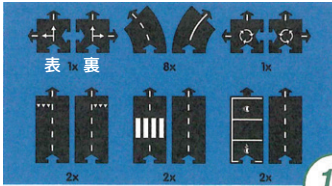

リングロード ¥6,600

waytoplay を初めて遊ぶ、年少の子どもにぴったりの初心者セットです。

全長 170cm

12 pcs

セット内容: 道路 12 枚
直線×2、カーブ×8、
交差点×1、環状交差点×1

エクスプレスウェイ ¥9,020

16枚のゴム製道路パーツを備えた最も人気のある waytoplay セットです。

全長 260cm