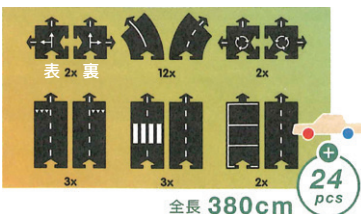

全長 260cm

16 pcs

セット内容: 道路 16 枚
直線×6、カーブ×8、
交差点×1、環状交差点×1

ハイウェイ・ギフトセット ¥13,970

24枚の道路パーツと木製カーが1台付属しています。より大きくて複雑な道路コースを構築したい子どもに最適です。