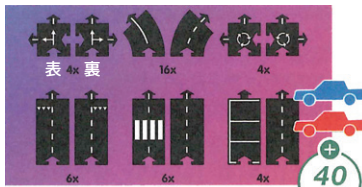

全長 380cm

24 pcs

セット内容: 木製カー 1 台、道路 24 枚
直線×8、カーブ×12、
交差点×2、環状交差点×2

キングオブザロード・ギフトセット

¥23,100

40枚の道路パーツと木製カーが2台付属しています。車の遊びが大好きなご家庭の子どもたちだけでなく、学校や保育施設でもおすすめ！

全長 650cm

40 pcs

セット内容: 木製カー 2 台、道路 40 枚
直線×16、カーブ×16、
交差点×4、環状交差点×4