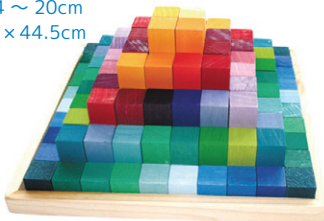

GM42090

にじのステップブロック ¥39,600

立方体と2～5倍高さの直方体が合計100ピース。
4×4×H4～20cm
木枠44.5×44.5cm