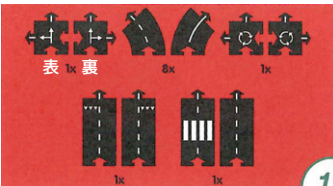

柔軟性と防水性、高い耐久性があり、カーペット、テーブル、ガラス、石、砂場やビーチ、雪の上などいろいろな場所で楽しむことができます。

100% CHILD-SAFE

生産管理を徹底し、使用者である子どもの安全を第一に考え、オランダで生産。欧州だけでなく、米国、日本、中国での安全基準を満たしています。

ロードマット

【サイズ】 *凸凹部分は除く

直線: 長さ 22.0×幅 11.0×厚み 0.3cm

カーブ: 幅 11.0×厚み 0.3cm、45度

交差点、環状交差点: 11.0×11.0×厚み 0.3cm

【材質】

PVC (軟質ポリ塩化ビニル樹脂)

お手入れ: 中性洗剤で水洗い可。消毒アルコールで拭くと白い線のプリントが色落ちすることがあるので注意。

グランプリ ¥12,320

車のレースが大好きな子どもたちに最適なグランプリサーキットのセットです。スタートグリッド、フィニッシュライン、ピットレーンがデザインされています。

セット内容: 道路 24 枚
直線×8、カーブ×16

リングロード ¥6,600

waytoplay を初めて遊ぶ、年少の子どもにぴったりの初心者セットです。

全長 170cm

12 pcs

セット内容: 道路 12 枚
直線×2、カーブ×8、
交差点×1、環状交差点×1

エクスプレスウェイ ¥9,020

16枚のゴム製道路パーツを備えた最も人気のある waytoplay セットです。

全長 260cm