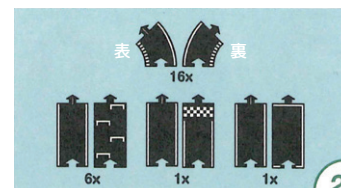

¥23,100

40枚の道路パーツと木製カーが2台付属しています。車の遊びが大好きなご家庭の子どもたちだけでなく、学校や保育施設でもおすすめ！

全長 650cm

40 pcs

セット内容: 木製カー 2 台、道路 40 枚
直線×16、カーブ×16、
交差点×4、環状交差点×4

全長 380cm

24 pcs

バック&フォース木製カー ¥2,420

シンプルでクラシックなデザイン。

ナチュラル

レッド

オレンジ

イエロー

ブルー

【サイズ】長さ 10.2×幅 3.5×高さ 3.3cm

標識ブロック 8 個セット ¥2,420