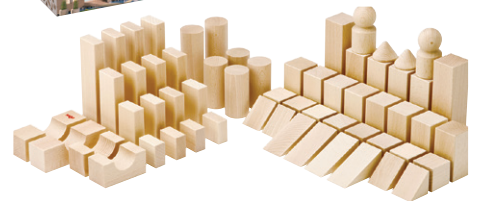

HA1070 (ハバ社)
HABA ブロックス・スターターセット・大 ¥22,000

基本的な形を基に異なる形の横木が足されたセット。基尺4cm。60ヶ。