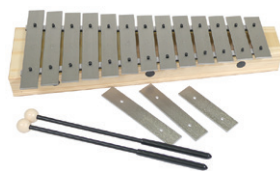

⑥

キーナーメモリー ¥15,400

見慣れたモチーフが美しく描かれた、木製カード。絵合わせやメモリー遊びに。  
2歳頃から。  
5×5cm、30組60枚、木箱入り。  
キーナー社/スイス

⑦

スカリーノ 基本セット ¥17,600

長年愛されてきたスカリーノ社の玉の道づくりの積み木。美しく面取りされた積み木と、小さなビー玉がゆっくりと道を転がるのが特長です。今夏、残念ながら輸入元より取扱終了の連絡が入り、スカリーノシリーズは在庫限り。  
4歳頃から。4cm 基尺、48ピース、木箱入り。  
スカリーノ社/スイス

⑧

マイスタークラス アルトメタルフォン ¥37,400

正確な音程で美しい音色を奏でるメタルフォン。特に美しい音質にこだわったマイスタークラスは、耐久性を高めるため鍵盤表面がラッカー塗装されています。  
41cmL、ゾノア社/ドイツ