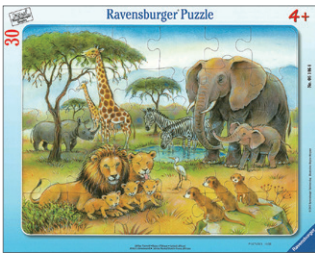

## ●パネルパズル

4歳位～

絵の全体がはずれるタイプ  
パネルサイズ 37x29cm

061525 **どこにある？  
港の風景**  
24ピース ¥990

065813 **どこにある？  
おさるの救出**  
¥990 24ピース

065820 **どこにある？  
小さな農場**  
24ピース ¥990

051427 **建設現場**  
24ピース ¥990

061464 **サバンナの動物たち**  
30ピース ¥990

J27-11 **ミットグッチ動物園**  
30ピース ¥1,210

M35-10 **アニマルマップ**  
30ピース ¥1,210

P21-3 **防災教室**  
30ピース ¥1,210

J27-13 **目パチ牛**  
33ピース ¥1,210

063468 **ゴミ収集車**  
35ピース ¥990

067688 **緊急車両**  
39ピース ¥990

061648 **牧場の一日**  
40ピース ¥990