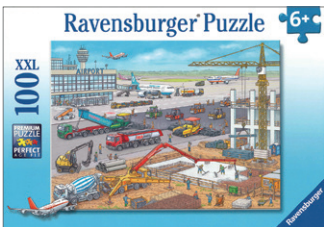

## ●ジグソーパズル 49P x3

5歳位～

49ピースのパズルが3種類入っています。  
完成サイズ 21x21cm

050321 建設車両  
(49ピース x3) ¥1,430

093304 世界の動物  
(49ピース x3) ¥1,430

取扱終了

093175 ダイナソー  
(49ピース x3) ¥1,430

094011 消防車の仕事  
(49ピース x3) ¥1,430

## ●ジグソーパズル 100P・200P・300P

6歳位～

100ピース・200ピース・300ピースのジグソーパズル  
完成サイズ 49x36cm

106240 空港建設中  
(100ピース) ¥1,650

107407 恐竜の大地  
(100ピース) ¥1,650

N36-8 スーパー 100P  
恐竜と火山 ¥1,870

P21-7 スーパー 100P  
ポリスステーション  
¥1,870