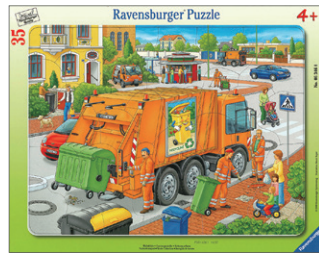

## ●パネルパズル

4歳位～

絵の全体がはずれるタイプ  
パネルサイズ 37x29cm

061525 **どこにある？  
港の風景**  
24ピース ¥990

065813 **どこにある？  
おさるの救出**  
¥990 24ピース

065820 **どこにある？  
小さな農場**  
24ピース ¥990

051427 **建設現場**  
24ピース ¥990

061464 **サバンナの動物たち**  
30ピース ¥990

J27-11 **ミットグッチ動物園**  
30ピース ¥1,210

M35-10 **アニマルマップ**  
30ピース ¥1,210

P21-3 **防災教室**  
30ピース ¥1,210

J27-13 **目パチ牛**  
33ピース ¥1,210

063468 **ゴミ収集車**  
35ピース ¥990

067688 **緊急車両**  
39ピース ¥990

061648 **牧場の一日**  
40ピース ¥990