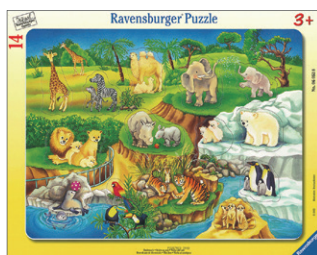

### ●ハーフサイズのパネルパズル

3 歳位～

パネルサイズ 29 x 19cm

060467 農場の動物たち  
15 ピース ¥770

061167 動物園へ行こう  
15 ピース ¥770

061365 アフリカの動物たち  
15 ピース ¥770

061624 清掃車 **取扱終了**  
15 ピース ¥770

061709 救急車 **取扱終了**  
15 ピース ¥770

### ●パネルパズル (型はめタイプ)

3 歳位～

絵の一部がはずれる型はめタイプです。  
パネルサイズ 37 x 29cm

529-1 くるま  
10 ピース ¥1,210

051403 ジャンглの動物たち  
11 ピース ¥990

050925 納屋の中の動物たち  
12 ピース ¥990 **取扱終了**

ピースの少ない型はめタイプは、裏面より指を入れてはみせるようになっています。

P21-2 レンガの家づくり  
12 ピース ¥1,210