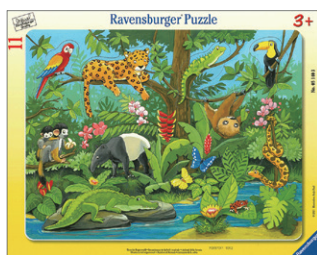

### ●はじめての枠付きパズル

2.5 歳位～

6 ピースのパズルが3 種類入っています。  
パネルサイズ 21 x 15cm

051380 枠付きパズル ちいさな動物  
6 ピース x3 ¥1,100 **取扱終了**

065714 枠付きパズル 牧場の動物  
6 ピース x3 ¥1,100 **取扱終了**

065738 枠付きパズル はたらく車  
6 ピース x3 ¥1,100 **取扱終了**

### ●ハーフサイズのパネルパズル

3 歳位～

パネルサイズ 29 x 19cm

060467 農場の動物たち  
15 ピース ¥770

061167 動物園へ行こう  
15 ピース ¥770

061365 アフリカの動物たち  
15 ピース ¥770

061624 清掃車 **取扱終了**  
15 ピース ¥770

061709 救急車 **取扱終了**  
15 ピース ¥770

063215 消防車  
15 ピース ¥770

063598 ショベルカー  
15 ピース ¥770

063765 森の動物たち  
15 ピース ¥770

### ●パネルパズル (型はめタイプ)

3 歳位～

絵の一部がはずれる型はめタイプです。  
パネルサイズ 37 x 29cm

529-1 くるま  
10 ピース ¥1,210

051403 ジャンглの動物たち  
11 ピース ¥990

050925 納屋の中の動物たち  
12 ピース ¥990 **取扱終了**

ピースの少ない型はめタイプは、裏面より指を入れてはみせるようになっています。

P21-2 レンガの家づくり  
12 ピース ¥1,210