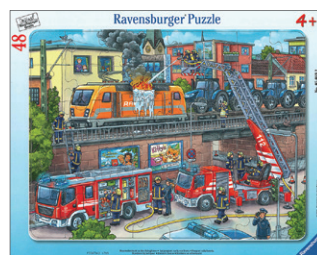

J27-11 **ミットグッチ動物園**  
30ピース ¥1,210

M35-10 **アニマルマップ**  
30ピース ¥1,210

P21-3 **防災教室**  
30ピース ¥1,210

J27-13 **目パチ牛**  
33ピース ¥1,210

063468 **ゴミ収集車**  
35ピース ¥990

067688 **緊急車両**  
39ピース ¥990

061648 **牧場の一日**  
40ピース ¥990

J27-15 **飛行場**  
40ピース ¥1,210

K35-7 **私のひつじ**  
40ピース ¥1,210

P21-4 **ただいま建設中**  
40ピース ¥1,210

529-24 **村の駅**  
41ピース ¥1,210

050949 **大地を歩く恐竜たち**  
42ピース ¥990

M35-11 **ZOO NEW**  
45ピース ¥1,210

050932 **消防車の活躍**  
48ピース ¥990