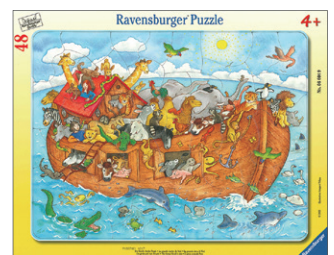

J27-11 **ミットグッチ動物園**  
30ピース ¥1,210

M35-10 **アニマルマップ**  
30ピース ¥1,210

P21-3 **防災教室**  
30ピース ¥1,210

J27-13 **目パチ牛**  
33ピース ¥1,210

063468 **ゴミ収集車**  
35ピース ¥990

067688 **緊急車両**  
39ピース ¥990

061648 **牧場の一日**  
40ピース ¥990

J27-15 **飛行場**  
40ピース ¥1,210

K35-7 **私のひつじ**  
40ピース ¥1,210

P21-4 **ただいま建設中**  
40ピース ¥1,210

529-24 **村の駅**  
41ピース ¥1,210

050949 **大地を歩く恐竜たち**  
42ピース ¥990

M35-11 **ZOO NEW**  
45ピース ¥1,210

050932 **消防車の活躍**  
48ピース ¥990