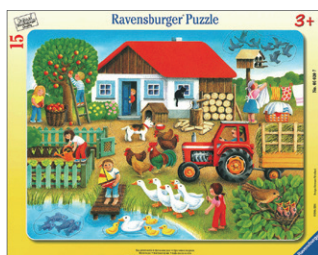

### ●ハーフサイズのパネルパズル

3 歳位～

パネルサイズ 29 x 19cm

060467 農場の動物たち  
15 ピース ¥770

061167 動物園へ行こう  
15 ピース ¥770

061365 アフリカの動物たち  
15 ピース ¥770

061624 清掃車 **取扱終了**  
15 ピース ¥770

061709 救急車 **取扱終了**  
15 ピース ¥770

### ●パネルパズル (型はめタイプ)

3 歳位～

絵の一部がはずれる型はめタイプです。  
パネルサイズ 37 x 29cm

529-1 くるま  
10 ピース ¥1,210

051403 ジャンглの動物たち  
11 ピース ¥990

050925 納屋の中の動物たち  
12 ピース ¥990 **取扱終了**

ピースの少ない型はめタイプは、裏面より指を入れてはみせるようになっています。

P21-2 レンガの家づくり  
12 ピース ¥1,210

M35-9 サファリパーク  
14 ピース ¥1,210

529-27 あひると子ども  
15 ピース ¥1,210

529-23 1-5  
17 ピース ¥1,210