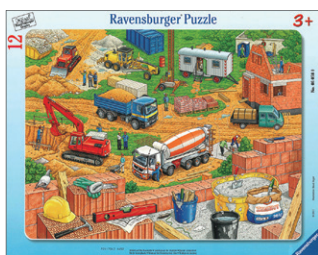

### ●パネルパズル (型はめタイプ)

3 歳位～

絵の一部がはずれる型はめタイプです。  
パネルサイズ 37 x 29cm

529-1 くるま  
10 ピース ¥1,210

051403 ジャンглの動物たち  
11 ピース ¥990

050925 納屋の中の動物たち  
12 ピース ¥990 **取扱終了**

ピースの少ない型はめタイプは、裏面より指を入れてはみせるようになっています。

P21-2 レンガの家づくり  
12 ピース ¥1,210