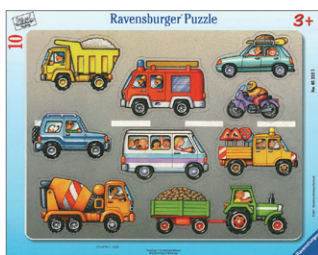

### ●はじめての枠付きパズル

2.5 歳位～

6 ピースのパズルが3 種類入っています。  
パネルサイズ 21 x 15cm

051380 枠付きパズル ちいさな動物  
6 ピース x3 ¥1,100 **取扱終了**

065714 枠付きパズル 牧場の動物  
6 ピース x3 ¥1,100 **取扱終了**

065738 枠付きパズル はたらく車  
6 ピース x3 ¥1,100 **取扱終了**

### ●ハーフサイズのパネルパズル

3 歳位～

パネルサイズ 29 x 19cm

060467 農場の動物たち  
15 ピース ¥770

061167 動物園へ行こう  
15 ピース ¥770

061365 アフリカの動物たち  
15 ピース ¥770

061624 清掃車 **取扱終了**  
15 ピース ¥770

061709 救急車 **取扱終了**  
15 ピース ¥770

063215 消防車  
15 ピース ¥770

063598 ショベルカー  
15 ピース ¥770

063765 森の動物たち  
15 ピース ¥770

### ●パネルパズル (型はめタイプ)

3 歳位～

絵の一部がはずれる型はめタイプです。  
パネルサイズ 37 x 29cm

529-1 くるま  
10 ピース ¥1,210

051403 ジャンглの動物たち  
11 ピース ¥990

050925 納屋の中の動物たち  
12 ピース ¥990 **取扱終了**

ピースの少ない型はめタイプは、裏面より指を入れてはみせるようになっています。

P21-2 レンガの家づくり  
12 ピース ¥1,210