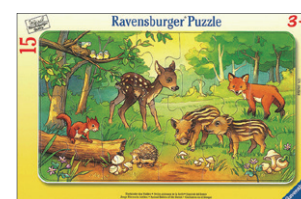

### ●はじめての枠付きパズル

2.5 歳位～

6 ピースのパズルが3 種類入っています。  
パネルサイズ 21 x 15cm

051380 枠付きパズル ちいさな動物  
6 ピース x3 ¥1,100 **取扱終了**

065714 枠付きパズル 牧場の動物  
6 ピース x3 ¥1,100 **取扱終了**

065738 枠付きパズル はたらく車  
6 ピース x3 ¥1,100 **取扱終了**

### ●ハーフサイズのパネルパズル

3 歳位～

パネルサイズ 29 x 19cm

060467 農場の動物たち  
15 ピース ¥770

061167 動物園へ行こう  
15 ピース ¥770

061365 アフリカの動物たち  
15 ピース ¥770

061624 清掃車 **取扱終了**  
15 ピース ¥770

061709 救急車 **取扱終了**  
15 ピース ¥770

### ●パネルパズル (型はめタイプ)

3 歳位～

絵の一部がはずれる型はめタイプです。  
パネルサイズ 37 x 29cm

529-1 くるま  
10 ピース ¥1,210

051403 ジャンглの動物たち  
11 ピース ¥990

050925 納屋の中の動物たち  
12 ピース ¥990 **取扱終了**

ピースの少ない型はめタイプは、裏面より指を入れてはみせるようになっています。

P21-2 レンガの家づくり  
12 ピース ¥1,210