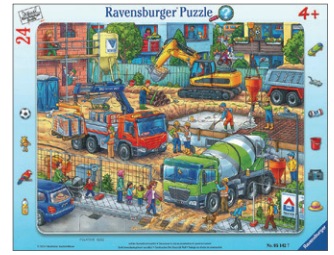

## ●パネルパズル

4歳位～

絵の全体がはずれるタイプ  
パネルサイズ 37x29cm

061525 **どこにある？  
港の風景**  
24ピース ¥990

065813 **どこにある？  
おさるの救出**  
¥990 24ピース

065820 **どこにある？  
小さな農場**  
24ピース ¥990

051427 **建設現場**  
24ピース ¥990

061464 **サバンナの動物たち**  
30ピース ¥990

J27-11 **ミットグッチ動物園**  
30ピース ¥1,210

M35-10 **アニマルマップ**  
30ピース ¥1,210

P21-3 **防災教室**  
30ピース ¥1,210

J27-13 **目パチ牛**  
33ピース ¥1,210

063468 **ゴミ収集車**  
35ピース ¥990

067688 **緊急車両**  
39ピース ¥990

061648 **牧場の一日**  
40ピース ¥990