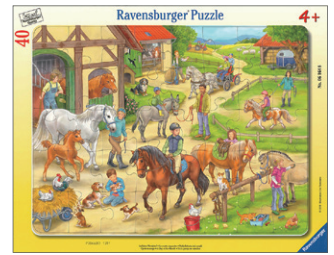

## ●パネルパズル

4歳位～

絵の全体がはずれるタイプ  
パネルサイズ 37x29cm

061525 **どこにある？  
港の風景**  
24ピース ¥990

065813 **どこにある？  
おさるの救出**  
¥990 24ピース

065820 **どこにある？  
小さな農場**  
24ピース ¥990

051427 **建設現場**  
24ピース ¥990

061464 **サバンナの動物たち**  
30ピース ¥990

J27-11 **ミットグッチ動物園**  
30ピース ¥1,210

M35-10 **アニマルマップ**  
30ピース ¥1,210

P21-3 **防災教室**  
30ピース ¥1,210

J27-13 **目パチ牛**  
33ピース ¥1,210

063468 **ゴミ収集車**  
35ピース ¥990

067688 **緊急車両**  
39ピース ¥990

061648 **牧場の一日**  
40ピース ¥990