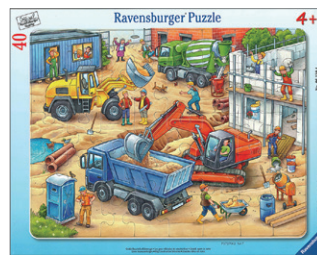

P21-4 **ただいま建設中**
40ピース ¥1,210