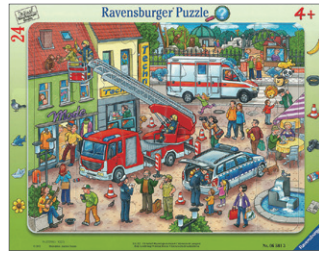

## ●パネルパズル

4歳位～

絵の全体がはずれるタイプ  
パネルサイズ 37x29cm

061525 **どこにある？  
港の風景**  
24ピース ¥990

065813 **どこにある？  
おさるの救出**  
¥990 24ピース

065820 **どこにある？  
小さな農場**  
24ピース ¥990

051427 **建設現場**  
24ピース ¥990

061464 **サバンナの動物たち**  
30ピース ¥990

J27-11 **ミットグッチ動物園**  
30ピース ¥1,210

M35-10 **アニマルマップ**  
30ピース ¥1,210

P21-3 **防災教室**  
30ピース ¥1,210

J27-13 **目パチ牛**  
33ピース ¥1,210

063468 **ゴミ収集車**  
35ピース ¥990

067688 **緊急車両**  
39ピース ¥990

061648 **牧場の一日**  
40ピース ¥990