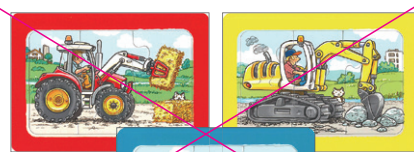

### ●はじめての枠付きパズル

2.5 歳位～

6 ピースのパズルが3 種類入っています。  
パネルサイズ 21 x 15cm

051380 枠付きパズル ちいさな動物  
6 ピース x3 ¥1,100 **取扱終了**

065714 枠付きパズル 牧場の動物  
6 ピース x3 ¥1,100 **取扱終了**

065738 枠付きパズル はたらく車  
6 ピース x3 ¥1,100 **取扱終了**