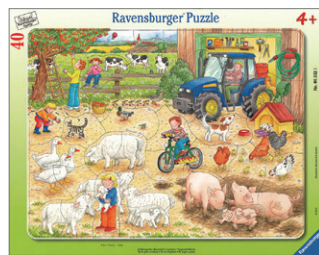

K35-7 **私のひつじ**
40ピース ¥1,210