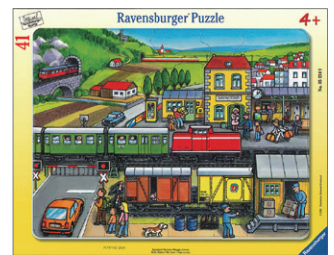

529-24 **村の駅**
41ピース ¥1,210