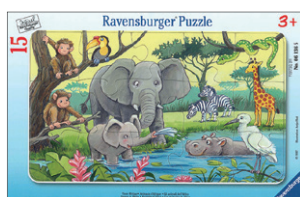

### ●はじめての枠付きパズル

2.5 歳位～

6 ピースのパズルが3 種類入っています。  
パネルサイズ 21 x 15cm

051380 枠付きパズル ちいさな動物  
6 ピース x3 ¥1,100 **取扱終了**

065714 枠付きパズル 牧場の動物  
6 ピース x3 ¥1,100 **取扱終了**

065738 枠付きパズル はたらく車  
6 ピース x3 ¥1,100 **取扱終了**

### ●ハーフサイズのパネルパズル

3 歳位～

パネルサイズ 29 x 19cm

060467 農場の動物たち  
15 ピース ¥770

061167 動物園へ行こう  
15 ピース ¥770

061365 アフリカの動物たち  
15 ピース ¥770

061624 清掃車 **取扱終了**  
15 ピース ¥770

061709 救急車 **取扱終了**  
15 ピース ¥770