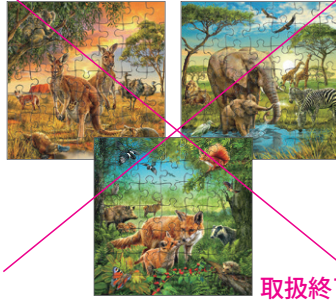

## ●ジグソーパズル 49P x3

5歳位～

49ピースのパズルが3種類入っています。  
完成サイズ 21x21cm

050321 建設車両  
(49ピース x3) ¥1,430

093304 世界の動物  
(49ピース x3) ¥1,430

取扱終了

093175 ダイナソー  
(49ピース x3) ¥1,430

094011 消防車の仕事  
(49ピース x3) ¥1,430