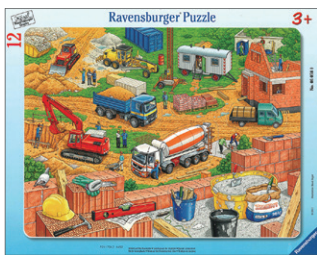

### ●パネルパズル (型はめタイプ)

3 歳位～

絵の一部がはずれる型はめタイプです。  
パネルサイズ 37 x 29cm

529-1 くるま  
10 ピース ¥1,210

051403 ジャンглの動物たち  
11 ピース ¥990

050925 納屋の中の動物たち  
12 ピース ¥990 **取扱終了**

ピースの少ない型はめタイプは、裏面より指を入れてはみせるようになっています。

P21-2 レンガの家づくり  
12 ピース ¥1,210