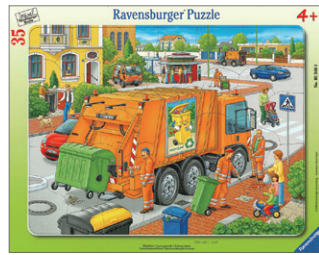

## ●パネルパズル

4歳位～

絵の全体がはずれるタイプ  
パネルサイズ 37x29cm

061525 どこにある?  
港の風景  
24ピース ¥990

065813 どこにある?  
おさるの救出  
¥990 24ピース

065820 どこにある?  
小さな農場  
24ピース ¥990

051427 建設現場  
24ピース ¥990

061464 サバンナの動物たち  
30ピース ¥990

J27-11 ミットグッチ動物園  
30ピース ¥1,210

M35-10 アニマルマップ  
30ピース ¥1,210

P21-3 防災教室  
30ピース ¥1,210

J27-13 目パチ牛  
33ピース ¥1,210

063468 ゴミ収集車  
35ピース ¥990

067688 緊急車両  
39ピース ¥990

061648 牧場の一日  
40ピース ¥990

J27-15 飛行場  
40ピース ¥1,210