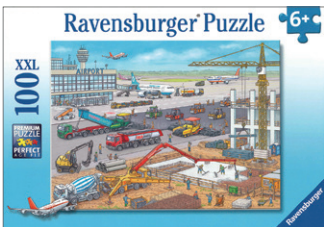

## ●ジグソーパズル 49P x3

5歳位～

49ピースのパズルが3種類入っています。  
完成サイズ 21x21cm

050321 建設車両  
(49ピース x3) ¥1,430

093304 世界の動物  
(49ピース x3) ¥1,430

取扱終了

093175 ダイナソー  
(49ピース x3) ¥1,430

094011 消防車の仕事  
(49ピース x3) ¥1,430

## ●ジグソーパズル 100P・200P・300P

6歳位～

100ピース・200ピース・300ピースのジグソーパズル  
完成サイズ 49x36cm

106240 空港建設中  
(100ピース) ¥1,650

107407 恐竜の大地  
(100ピース) ¥1,650

N36-8 スーパー 100P  
恐竜と火山 ¥1,870

300P ピースサイズ  
約 2.5x2.5cm

P21-7 スーパー 100P  
ポリスステーション  
¥1,870