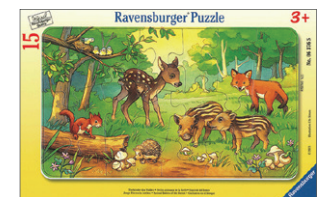

### ●はじめての枠付きパズル

2.5 歳位～

6 ピースのパズルが3 種類入っています。  
パネルサイズ 21 x 15cm

051380 枠付きパズル ちいさな動物  
6 ピースx3 ¥1,100 **取扱終了**

065714 枠付きパズル 牧場の動物  
6 ピースx3 ¥1,100 **取扱終了**

065738 枠付きパズル はたらく車  
6 ピースx3 ¥1,100 **取扱終了**

### ●ハーフサイズのパネルパズル

3 歳位～

パネルサイズ 29 x 19cm

060467 農場の動物たち  
15 ピース ¥770

061167 動物園へ行こう  
15 ピース ¥770

061365 アフリカの動物たち  
15 ピース ¥770

061624 清掃車 **取扱終了**  
15 ピース ¥770

061709 救急車 **取扱終了**  
15 ピース ¥770