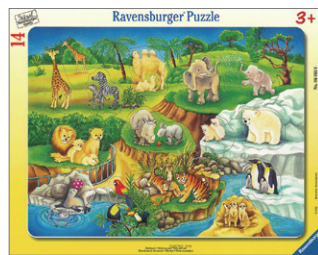

### ●ハーフサイズのパネルパズル

3 歳位～

パネルサイズ 29 x 19cm

060467 農場の動物たち  
15 ピース ¥770

061167 動物園へ行こう  
15 ピース ¥770

061365 アフリカの動物たち  
15 ピース ¥770

061624 清掃車 **取扱終了**  
15 ピース ¥770

061709 救急車 **取扱終了**  
15 ピース ¥770

### ●パネルパズル (型はめタイプ)

3 歳位～

絵の一部がはずれる型はめタイプです。  
パネルサイズ 37 x 29cm

529-1 くるま  
10 ピース ¥1,210

051403 ジャンглの動物たち  
11 ピース ¥990

050925 納屋の中の動物たち  
12 ピース ¥990 **取扱終了**

ピースの少ない型はめタイプは、裏面より指を入れてはみせるようになっています。

P21-2 レンガの家づくり  
12 ピース ¥1,210