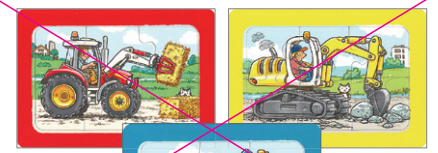

### ●はじめての枠付きパズル

2.5 歳位～

6 ピースのパズルが3 種類入っています。  
パネルサイズ 21 x 15cm

051380 枠付きパズル ちいさな動物  
6 ピースx3 ¥1,100 **取扱終了**

065714 枠付きパズル 牧場の動物  
6 ピースx3 ¥1,100 **取扱終了**

065738 枠付きパズル はたらく車  
6 ピースx3 ¥1,100 **取扱終了**