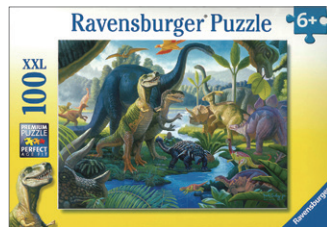

107407 恐竜の大地
(100ピース) ¥1,650