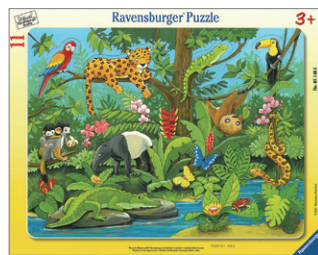

### ●はじめての枠付きパズル

2.5 歳位～

6 ピースのパズルが3 種類入っています。  
パネルサイズ 21 x 15cm

051380 枠付きパズル ちいさな動物  
6 ピースx3 ¥1,100 **取扱終了**

065714 枠付きパズル 牧場の動物  
6 ピースx3 ¥1,100 **取扱終了**

065738 枠付きパズル はたらく車  
6 ピースx3 ¥1,100 **取扱終了**

### ●ハーフサイズのパネルパズル

3 歳位～

パネルサイズ 29 x 19cm

060467 農場の動物たち  
15 ピース ¥770

061167 動物園へ行こう  
15 ピース ¥770

061365 アフリカの動物たち  
15 ピース ¥770

061624 清掃車 **取扱終了**  
15 ピース ¥770

061709 救急車 **取扱終了**  
15 ピース ¥770

063215 消防車  
15 ピース ¥770

063598 ショベルカー  
15 ピース ¥770

063765 森の動物たち  
15 ピース ¥770

### ●パネルパズル (型はめタイプ)

3 歳位～

絵の一部がはずれる型はめタイプです。  
パネルサイズ 37 x 29cm

529-1 くるま  
10 ピース ¥1,210

051403 ジャンглの動物たち  
11 ピース ¥990

050925 納屋の中の動物たち  
12 ピース ¥990 **取扱終了**

ピースの少ない型はめタイプは、裏面より指を入れてはみせるようになっています。

P21-2 レンガの家づくり  
12 ピース ¥1,210