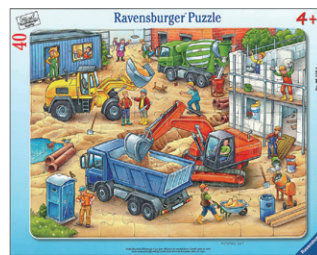

P21-4 ただいま建設中
40ピース ¥1,210