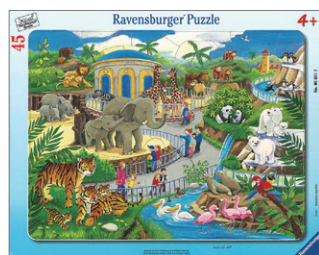

M35-11 ZOO NEW
45ピース ¥1,210