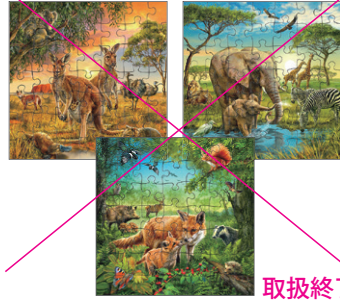

## ●ジグソーパズル 49P x3

5歳位～

49ピースのパズルが3種類入っています。  
完成サイズ 21x21cm

050321 建設車両  
(49ピース x3) ¥1,430

093304 世界の動物  
(49ピース x3) ¥1,430

取扱終了

093175 ダイナソー  
(49ピース x3) ¥1,430

094011 消防車の仕事  
(49ピース x3) ¥1,430