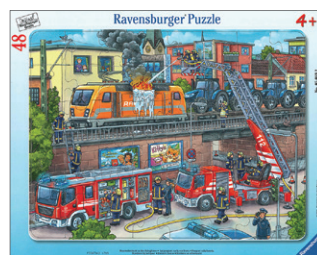

J27-11 ミットグッチ動物園  
30ピース ¥1,210

M35-10 アニマルマップ  
30ピース ¥1,210

P21-3 防災教室  
30ピース ¥1,210

J27-13 目パチ牛  
33ピース ¥1,210

063468 ゴミ収集車  
35ピース ¥990

067688 緊急車両  
39ピース ¥990

061648 牧場の一日  
40ピース ¥990

J27-15 飛行場  
40ピース ¥1,210

K35-7 私のひつじ  
40ピース ¥1,210

P21-4 ただいま建設中  
40ピース ¥1,210

529-24 村の駅  
41ピース ¥1,210

050949 大地を歩く恐竜たち  
42ピース ¥990

M35-11 ZOO NEW  
45ピース ¥1,210

050932 消防車の活躍  
48ピース ¥990

K35-8 ノアの方舟  
48ピース ¥1,210