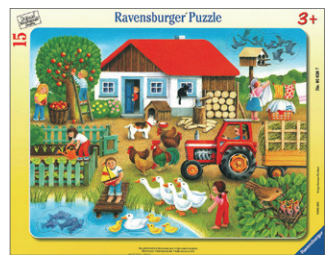

### ●ハーフサイズのパネルパズル

3 歳位～

パネルサイズ 29 x 19cm

060467 農場の動物たち  
15 ピース ¥770

061167 動物園へ行こう  
15 ピース ¥770

061365 アフリカの動物たち  
15 ピース ¥770

061624 清掃車 **取扱終了**  
15 ピース ¥770

061709 救急車 **取扱終了**  
15 ピース ¥770

### ●パネルパズル (型はめタイプ)

3 歳位～

絵の一部がはずれる型はめタイプです。  
パネルサイズ 37 x 29cm

529-1 くるま  
10 ピース ¥1,210

051403 ジャンглの動物たち  
11 ピース ¥990

050925 納屋の中の動物たち  
12 ピース ¥990 **取扱終了**

ピースの少ない型はめタイプは、裏面より指を入れてはみせるようになっています。

P21-2 レンガの家づくり  
12 ピース ¥1,210

M35-9 サファリパーク  
14 ピース ¥1,210

529-27 あひると子ども  
15 ピース ¥1,210

529-23 1-5  
17 ピース ¥1,210