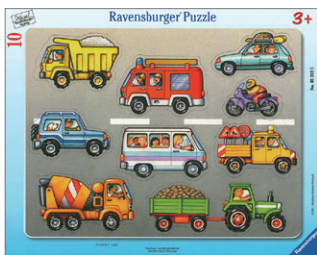

### ●ハーフサイズのパネルパズル

3 歳位～

パネルサイズ 29 x 19cm

060467 農場の動物たち  
15 ピース ¥770

061167 動物園へ行こう  
15 ピース ¥770

061365 アフリカの動物たち  
15 ピース ¥770

061624 清掃車 **取扱終了**  
15 ピース ¥770

061709 救急車 **取扱終了**  
15 ピース ¥770

063215 消防車  
15 ピース ¥770

063598 ショベルカー  
15 ピース ¥770

063765 森の動物たち  
15 ピース ¥770

### ●パネルパズル (型はめタイプ)

3 歳位～

絵の一部がはずれる型はめタイプです。  
パネルサイズ 37 x 29cm

529-1 くるま  
10 ピース ¥1,210

051403 ジャンглの動物たち  
11 ピース ¥990

050925 納屋の中の動物たち  
12 ピース ¥990 **取扱終了**

ピースの少ない型はめタイプは、裏面より指を入れてはみせるようになっています。

P21-2 レンガの家づくり  
12 ピース ¥1,210