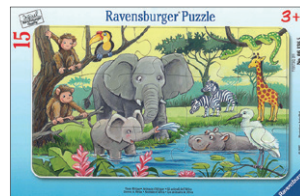

### ●はじめての枠付きパズル

2.5 歳位～

6 ピースのパズルが3 種類入っています。  
パネルサイズ 21 x 15cm

051380 枠付きパズル ちいさな動物  
6 ピースx3 ¥1,100 **取扱終了**

065714 枠付きパズル 牧場の動物  
6 ピースx3 ¥1,100 **取扱終了**

065738 枠付きパズル はたらく車  
6 ピースx3 ¥1,100 **取扱終了**

### ●ハーフサイズのパネルパズル

3 歳位～

パネルサイズ 29 x 19cm

060467 農場の動物たち  
15 ピース ¥770

061167 動物園へ行こう  
15 ピース ¥770

061365 アフリカの動物たち  
15 ピース ¥770

061624 清掃車 **取扱終了**  
15 ピース ¥770

061709 救急車 **取扱終了**  
15 ピース ¥770