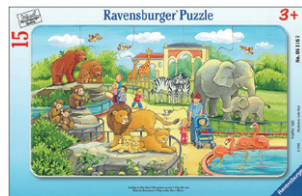

## パネルパズル

### ●はじめての枠付きパズル

2.5 歳位～

6 ピースのパズルが3 種類入っています。  
パネルサイズ 21 x 15cm

051380 枠付きパズル ちいさな動物  
6 ピースx3 ¥1,100 **取扱終了**

065714 枠付きパズル 牧場の動物  
6 ピースx3 ¥1,100 **取扱終了**

065738 枠付きパズル はたらく車  
6 ピースx3 ¥1,100 **取扱終了**

### ●ハーフサイズのパネルパズル

3 歳位～

パネルサイズ 29 x 19cm

060467 農場の動物たち  
15 ピース ¥770

061167 動物園へ行こう  
15 ピース ¥770

061365 アフリカの動物たち  
15 ピース ¥770

061624 清掃車 **取扱終了**  
15 ピース ¥770

061709 救急車 **取扱終了**  
15 ピース ¥770