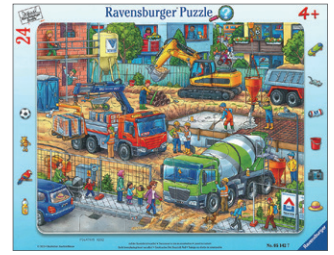

## ●パネルパズル

4歳位～

絵の全体がはずれるタイプ  
パネルサイズ 37x29cm

061525 どこにある?  
港の風景  
24ピース ¥990

065813 どこにある?  
おさるの救出  
¥990 24ピース

065820 どこにある?  
小さな農場  
24ピース ¥990

051427 建設現場  
24ピース ¥990

061464 サバンナの動物たち  
30ピース ¥990

J27-11 ミットグッチ動物園  
30ピース ¥1,210

M35-10 アニマルマップ  
30ピース ¥1,210

P21-3 防災教室  
30ピース ¥1,210

J27-13 目パチ牛  
33ピース ¥1,210

063468 ゴミ収集車  
35ピース ¥990

067688 緊急車両  
39ピース ¥990

061648 牧場の一日  
40ピース ¥990

J27-15 飛行場  
40ピース ¥1,210