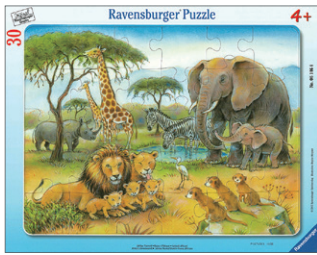

## ●パネルパズル

4歳位～

絵の全体がはずれるタイプ  
パネルサイズ 37x29cm

061525 どこにある?  
港の風景  
24ピース ¥990

065813 どこにある?  
おさるの救出  
¥990 24ピース

065820 どこにある?  
小さな農場  
24ピース ¥990

051427 建設現場  
24ピース ¥990

061464 サバンナの動物たち  
30ピース ¥990

J27-11 ミットグッチ動物園  
30ピース ¥1,210

M35-10 アニマルマップ  
30ピース ¥1,210

P21-3 防災教室  
30ピース ¥1,210

J27-13 目パチ牛  
33ピース ¥1,210

063468 ゴミ収集車  
35ピース ¥990

067688 緊急車両  
39ピース ¥990

061648 牧場の一日  
40ピース ¥990

J27-15 飛行場  
40ピース ¥1,210