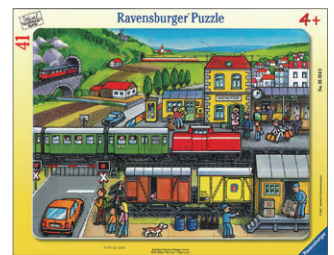

529-24 村の駅
41ピース ¥1,210