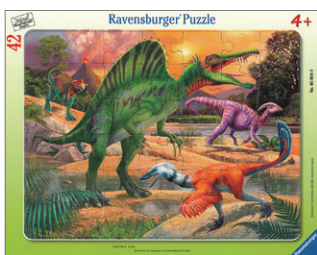

050949 大地を歩く恐竜たち
42ピース ¥990