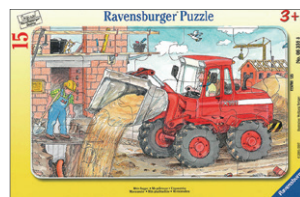

### ●はじめての枠付きパズル

2.5 歳位～

6 ピースのパズルが3 種類入っています。  
パネルサイズ 21 x 15cm

051380 枠付きパズル ちいさな動物  
6 ピースx3 ¥1,100 **取扱終了**

065714 枠付きパズル 牧場の動物  
6 ピースx3 ¥1,100 **取扱終了**

065738 枠付きパズル はたらく車  
6 ピースx3 ¥1,100 **取扱終了**

### ●ハーフサイズのパネルパズル

3 歳位～

パネルサイズ 29 x 19cm

060467 農場の動物たち  
15 ピース ¥770

061167 動物園へ行こう  
15 ピース ¥770

061365 アフリカの動物たち  
15 ピース ¥770

061624 清掃車 **取扱終了**  
15 ピース ¥770

061709 救急車 **取扱終了**  
15 ピース ¥770

063215 消防車  
15 ピース ¥770

063598 ショベルカー  
15 ピース ¥770

063765 森の動物たち  
15 ピース ¥770