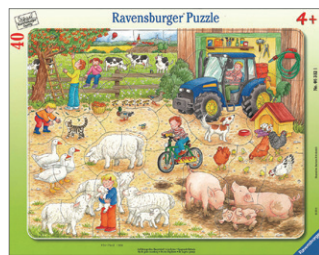

## ●パネルパズル

4歳位～

絵の全体がはずれるタイプ  
パネルサイズ 37x29cm

061525 どこにある?  
港の風景  
24ピース ¥990

065813 どこにある?  
おさるの救出  
¥990 24ピース

065820 どこにある?  
小さな農場  
24ピース ¥990

051427 建設現場  
24ピース ¥990

061464 サバンナの動物たち  
30ピース ¥990

J27-11 ミットグッチ動物園  
30ピース ¥1,210

M35-10 アニマルマップ  
30ピース ¥1,210

P21-3 防災教室  
30ピース ¥1,210

J27-13 目パチ牛  
33ピース ¥1,210

063468 ゴミ収集車  
35ピース ¥990

067688 緊急車両  
39ピース ¥990

061648 牧場の一日  
40ピース ¥990

J27-15 飛行場  
40ピース ¥1,210