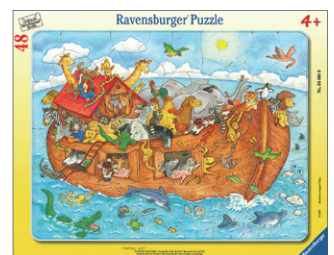

K35-7 私のひつじ  
40ピース ¥1,210

P21-4 ただいま建設中  
40ピース ¥1,210

529-24 村の駅  
41ピース ¥1,210

050949 大地を歩く恐竜たち  
42ピース ¥990

M35-11 ZOO NEW  
45ピース ¥1,210

050932 消防車の活躍  
48ピース ¥990

K35-8 ノアの方舟  
48ピース ¥1,210