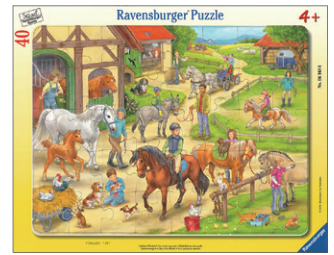

## ●パネルパズル

4歳位～

絵の全体がはずれるタイプ  
パネルサイズ 37x29cm

061525 どこにある?  
港の風景  
24ピース ¥990

065813 どこにある?  
おさるの救出  
¥990 24ピース

065820 どこにある?  
小さな農場  
24ピース ¥990

051427 建設現場  
24ピース ¥990

061464 サバンナの動物たち  
30ピース ¥990

J27-11 ミットグッチ動物園  
30ピース ¥1,210

M35-10 アニマルマップ  
30ピース ¥1,210

P21-3 防災教室  
30ピース ¥1,210

J27-13 目パチ牛  
33ピース ¥1,210

063468 ゴミ収集車  
35ピース ¥990

067688 緊急車両  
39ピース ¥990

061648 牧場の一日  
40ピース ¥990

J27-15 飛行場  
40ピース ¥1,210