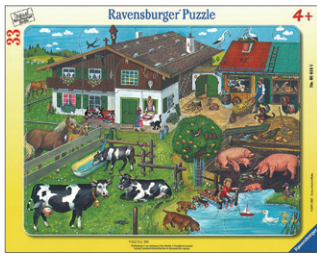

## ●パネルパズル

4歳位～

絵の全体がはずれるタイプ  
パネルサイズ 37x29cm

061525 どこにある?  
港の風景  
24ピース ¥990

065813 どこにある?  
おさるの救出  
¥990 24ピース

065820 どこにある?  
小さな農場  
24ピース ¥990

051427 建設現場  
24ピース ¥990

061464 サバンナの動物たち  
30ピース ¥990

J27-11 ミットグッチ動物園  
30ピース ¥1,210

M35-10 アニマルマップ  
30ピース ¥1,210

P21-3 防災教室  
30ピース ¥1,210

J27-13 目パチ牛  
33ピース ¥1,210

063468 ゴミ収集車  
35ピース ¥990

067688 緊急車両  
39ピース ¥990

061648 牧場の一日  
40ピース ¥990

J27-15 飛行場  
40ピース ¥1,210